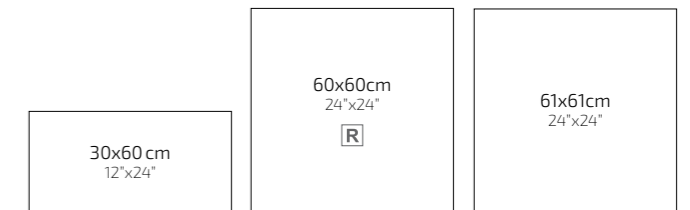

ÜRÜN CİNSİ PRODUCT TYPE	EBAT (cm.) SIZE (inch)	KALINLIK (cm.) THICKNESS	ADET / KUTU PCS. / BOX	M <sup>2</sup> / KUTU SQM. / BOX	KG. / KUTU KG. / BOX ±1	KUTU / PALET BOX / PAL.	M <sup>2</sup> / PALET SQM. / PAL.	ADET / PALET PCS. / PAL.	KG.(Brüt)/PALET KG.(Gross) / PAL ±30
SIRLI PORSELEN GLAZED PORCELAIN	45x45 / 18"x18"	0,88	7	1,418	26	52	73,71	364	1350