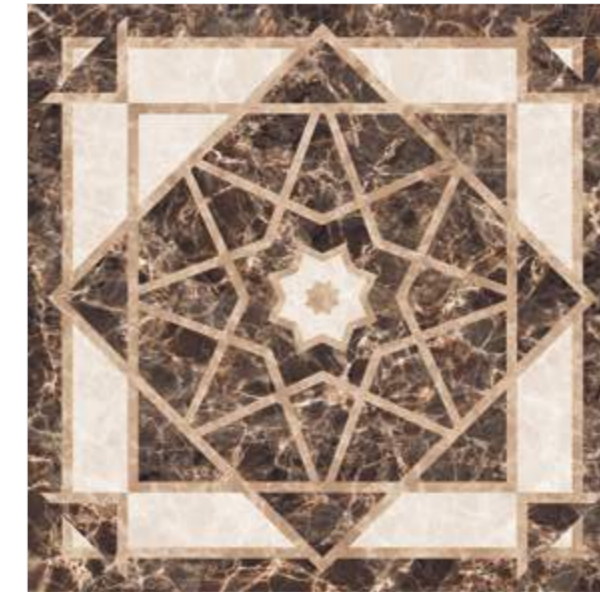

EMPERADOR - EMP2 60x60 cm
Dekor / Decor NANO TECHNOLOGY R FL V2

ÜRÜN CİNSİ PRODUCT TYPE	EBAT (cm.) SIZE (inch)	KALINLIK (cm.) THICKNESS	ADET / KUTU PCS. / BOX	M² / KUTU SQM. / BOX	KG. / KUTU KG. / BOX ±1	KUTU / PALET BOX / PAL.	M² / PALET SQM. / PAL.	ADET / PALET PCS. / PAL.	KG.(Brüt)/PALET KG.(Gross) / PAL ±30
SIRLI PORSELEN GLAZED PORCELAIN	60x60 / 24"x24"	0,95	4	1,44	30	32	46,08	128	950