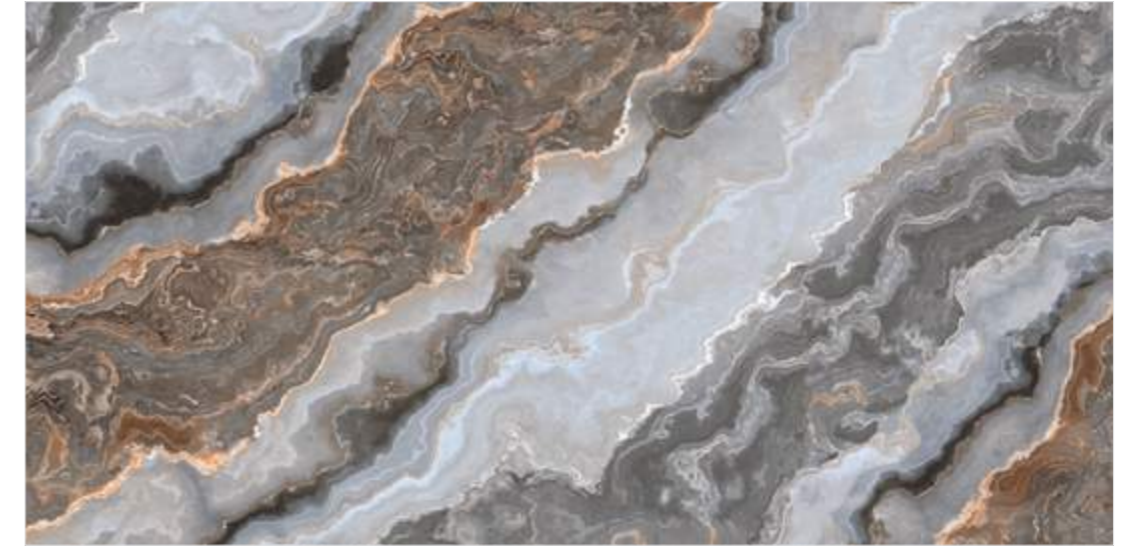

MUSON - MUS1

60x120 cm

ÜRÜN CİNSİ PRODUCT TYPE	EBAT (cm.) SIZE (inch)	KALINLIK (cm.) THICKNESS	ADET / KUTU PCS. / BOX	M² / KUTU SQM. / BOX	KG. / KUTU KG. / BOX ±1	KUTU / PALET BOX / PAL	M² / PALET SQM. / PAL	ADET / PALET PCS. / PAL	KG.(Brüt)/PALET KG.(Gross) / PAL ±30
SIRLI PORSELEN GLAZED PORCELAIN	60x120 / 24"x48"	1,1	2	1,44	35	30	43,20	60	1120