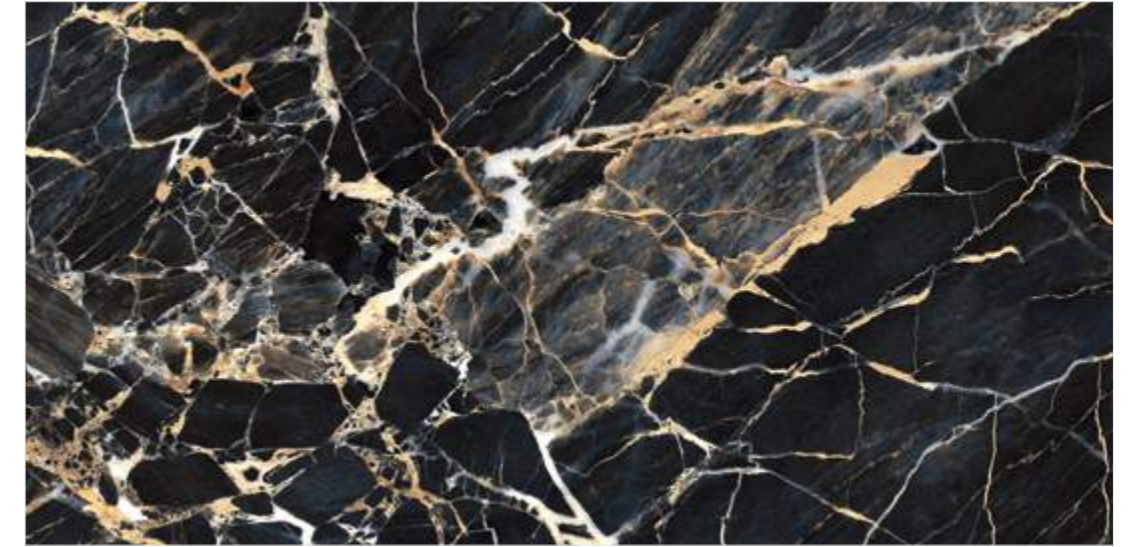

PORTORO - POR1

60x120 cm

NANO
TEKNOLOJİ R FL V3

ÜRÜN CİNSİ PRODUCT TYPE	EBAT (cm.) SIZE (inch)	KALINLIK (cm.) THICKNESS	ADET / KUTU PCS. / BOX	M² / KUTU SQM. / BOX	KG. / KUTU KG. / BOX ±1	KUTU / PALET BOX / PAL	M² / PALET SQM. / PAL	ADET / PALET PCS. / PAL	KG.(Brüt)/PALET KG.(Gross) / PAL ±30
SIRLI PORSELEN GLAZED PORCELAIN	60x120 / 24"x48"	1,1	2	1,44	35	30	43,20	60	1120