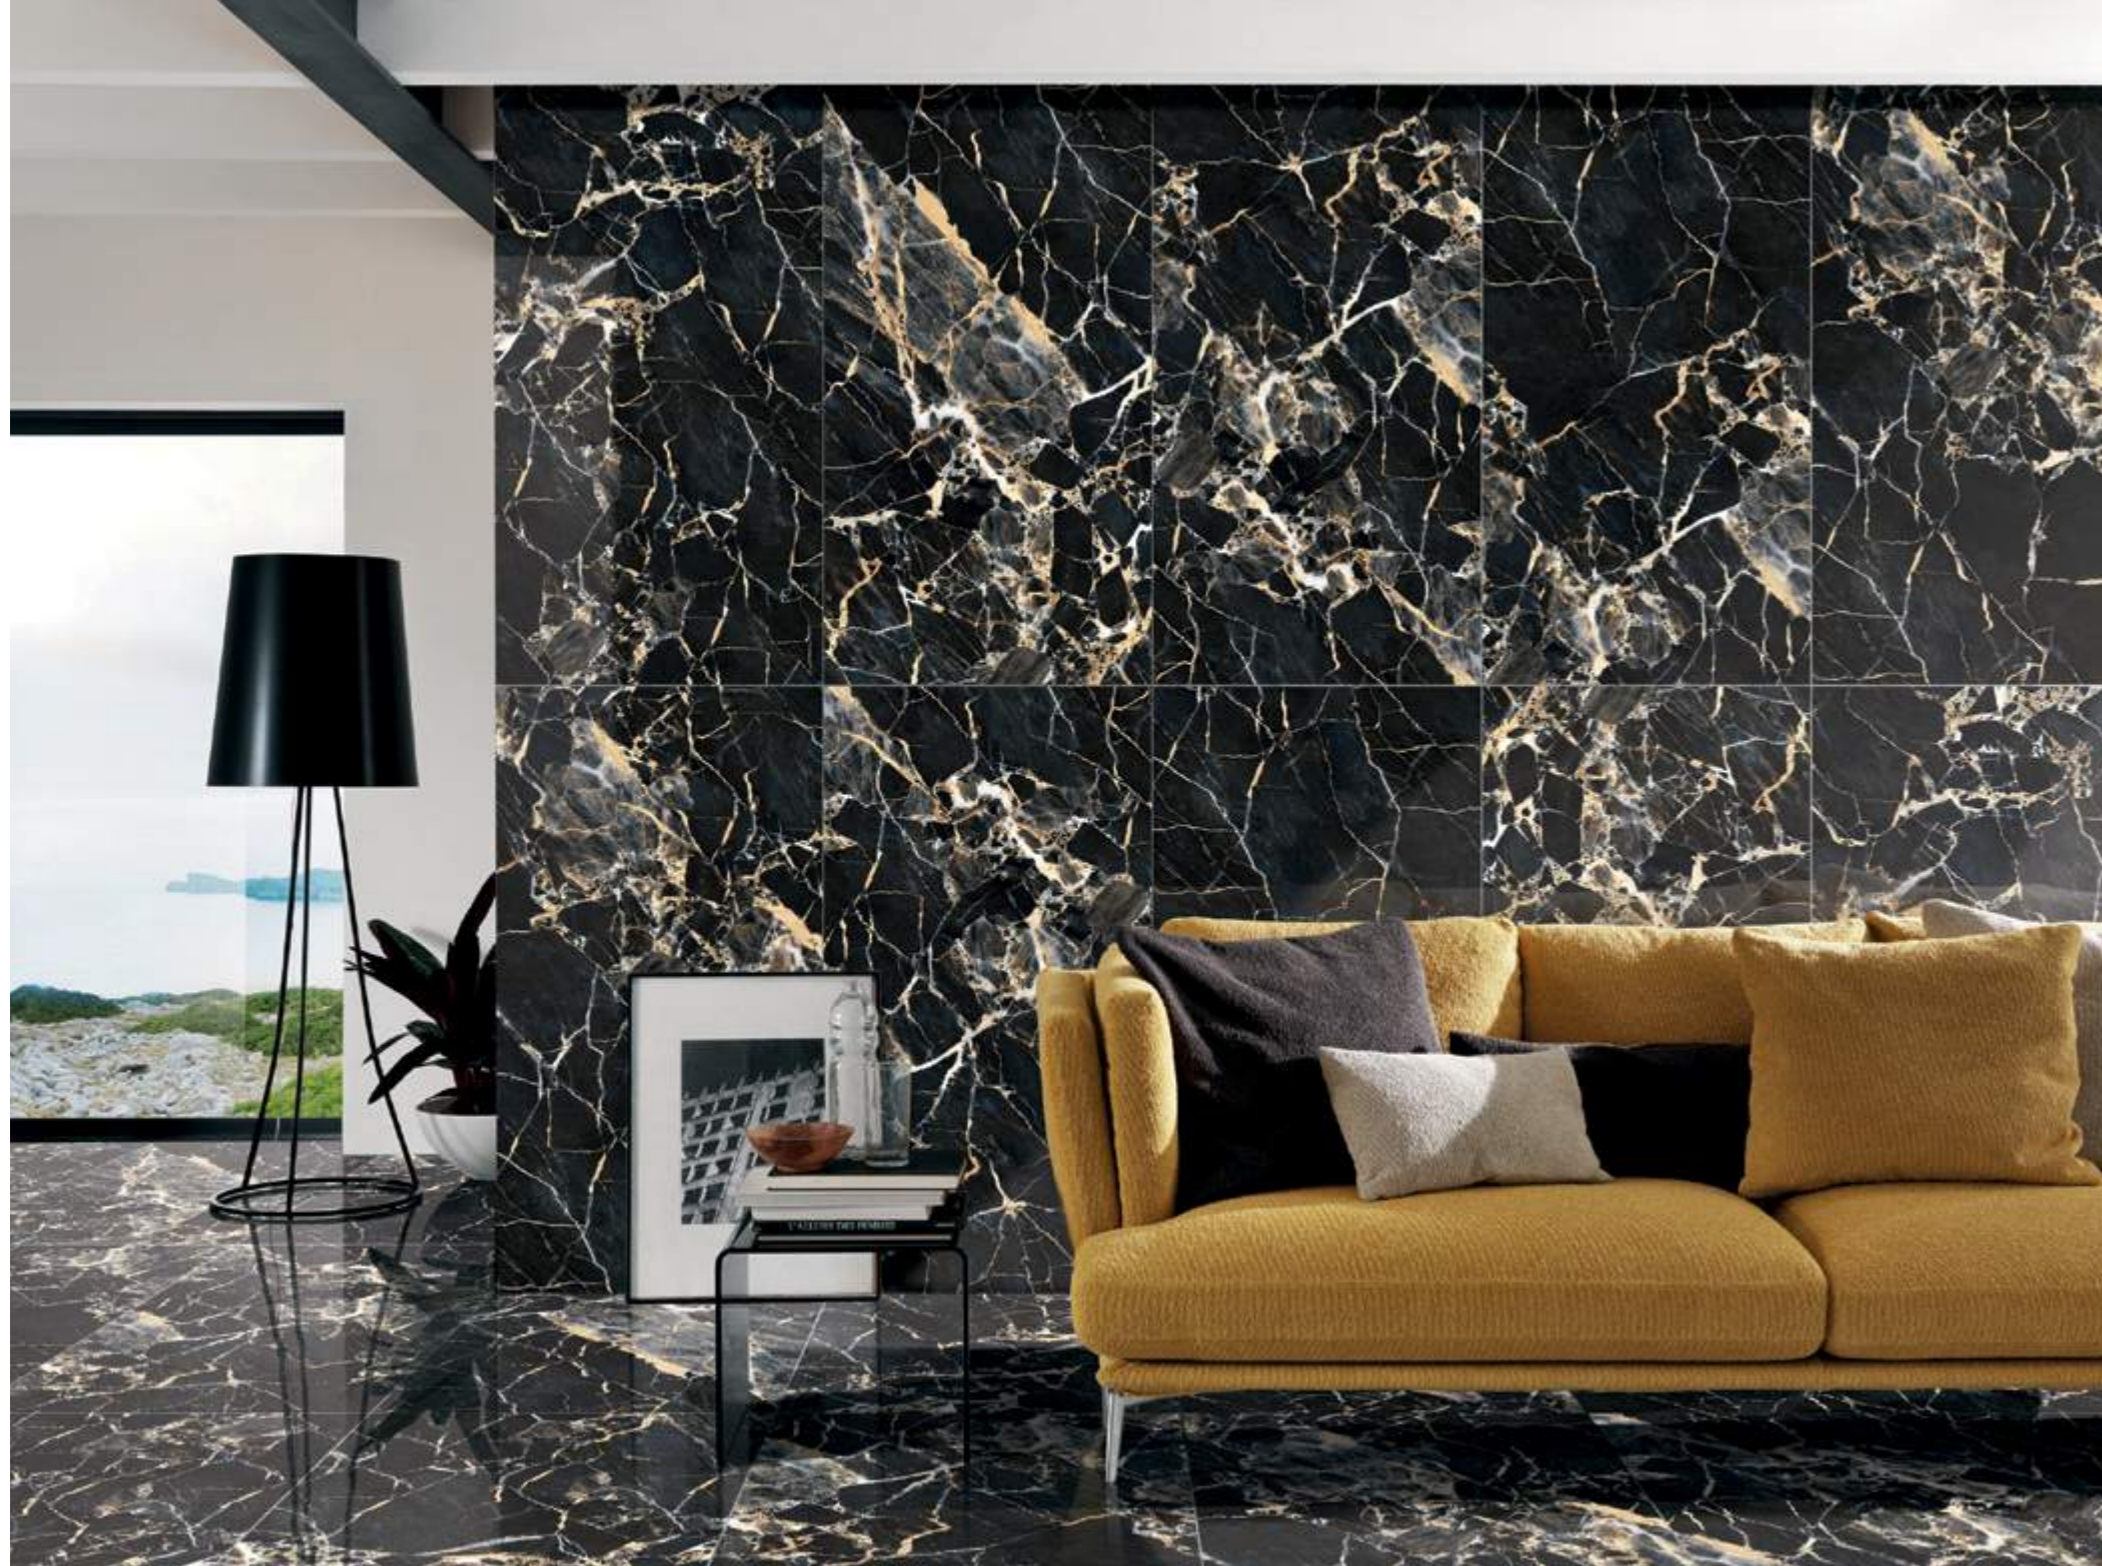

PLAZA - PLA1 60x60 cm  
Beyaz / White   

PLAZA - PLA2 60x60 cm  
Gri / Grey   

PLAZA - PLA3 60x60 cm  
Siyah / Black   

ÜRÜN CİNSİ PRODUCT TYPE	EBAT (cm.) SIZE (inch)	KALINLIK (cm.) THICKNESS	ADET / KUTU PCS. / BOX	M <sup>2</sup> / KUTU SQM. / BOX	KG. / KUTU KG. / BOX ±1	KUTU / PALET BOX / PAL	M <sup>2</sup> / PALET SQM. / PAL	ADET / PALET PCS. / PAL	KG.(Brüt)/PALET KG.(Gross) / PAL ±30
SIRLI PORSELEN GLAZED PORCELAIN	60x60 / 24"x24"	0,95	4	1,44	30	32	46,08	128	950