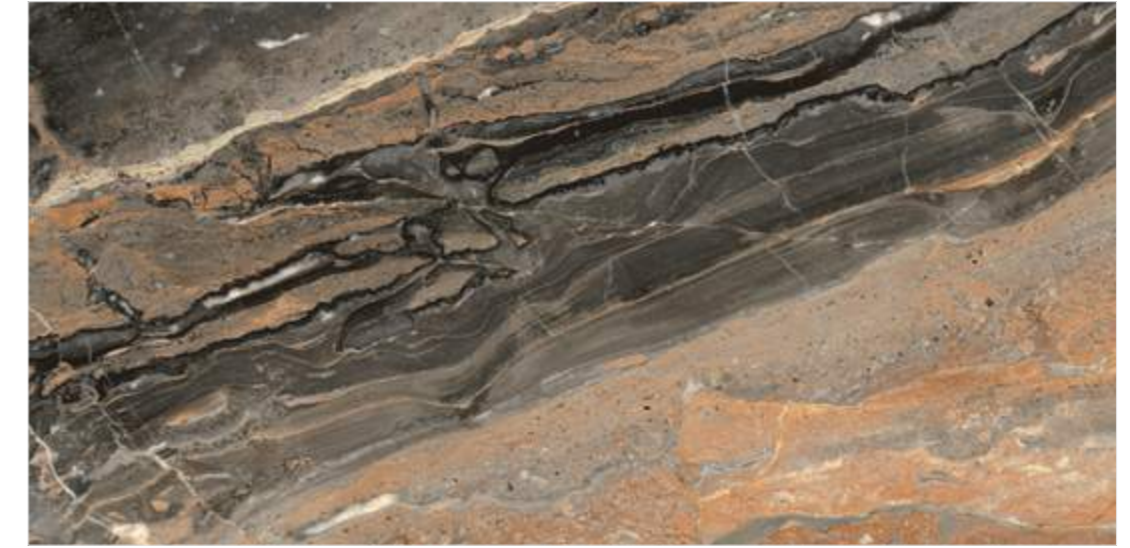

MALTA - MAL1

60x120 cm

NANO
TECHNOLOGY **R** **FL** **V3**

www.ankaseramik.com.tr

ÜRÜN CİNSİ PRODUCT TYPE	EBAT (cm.) SIZE (inch)	KALINLIK (cm.) THICKNESS	ADET / KUTU PCS. / BOX	M² / KUTU SQM. / BOX	KG. / KUTU KG. / BOX ±1	KUTU / PALET BOX / PAL	M² / PALET SQM. / PAL	ADET / PALET PCS. / PAL	KG.(Brüt)/PALET KG.(Gross) / PAL ±30
SIRLI PORSELEN GLAZED PORCELAIN	60x120 / 24"x48"	1,1	2	1,44	35	30	43,20	60	1120