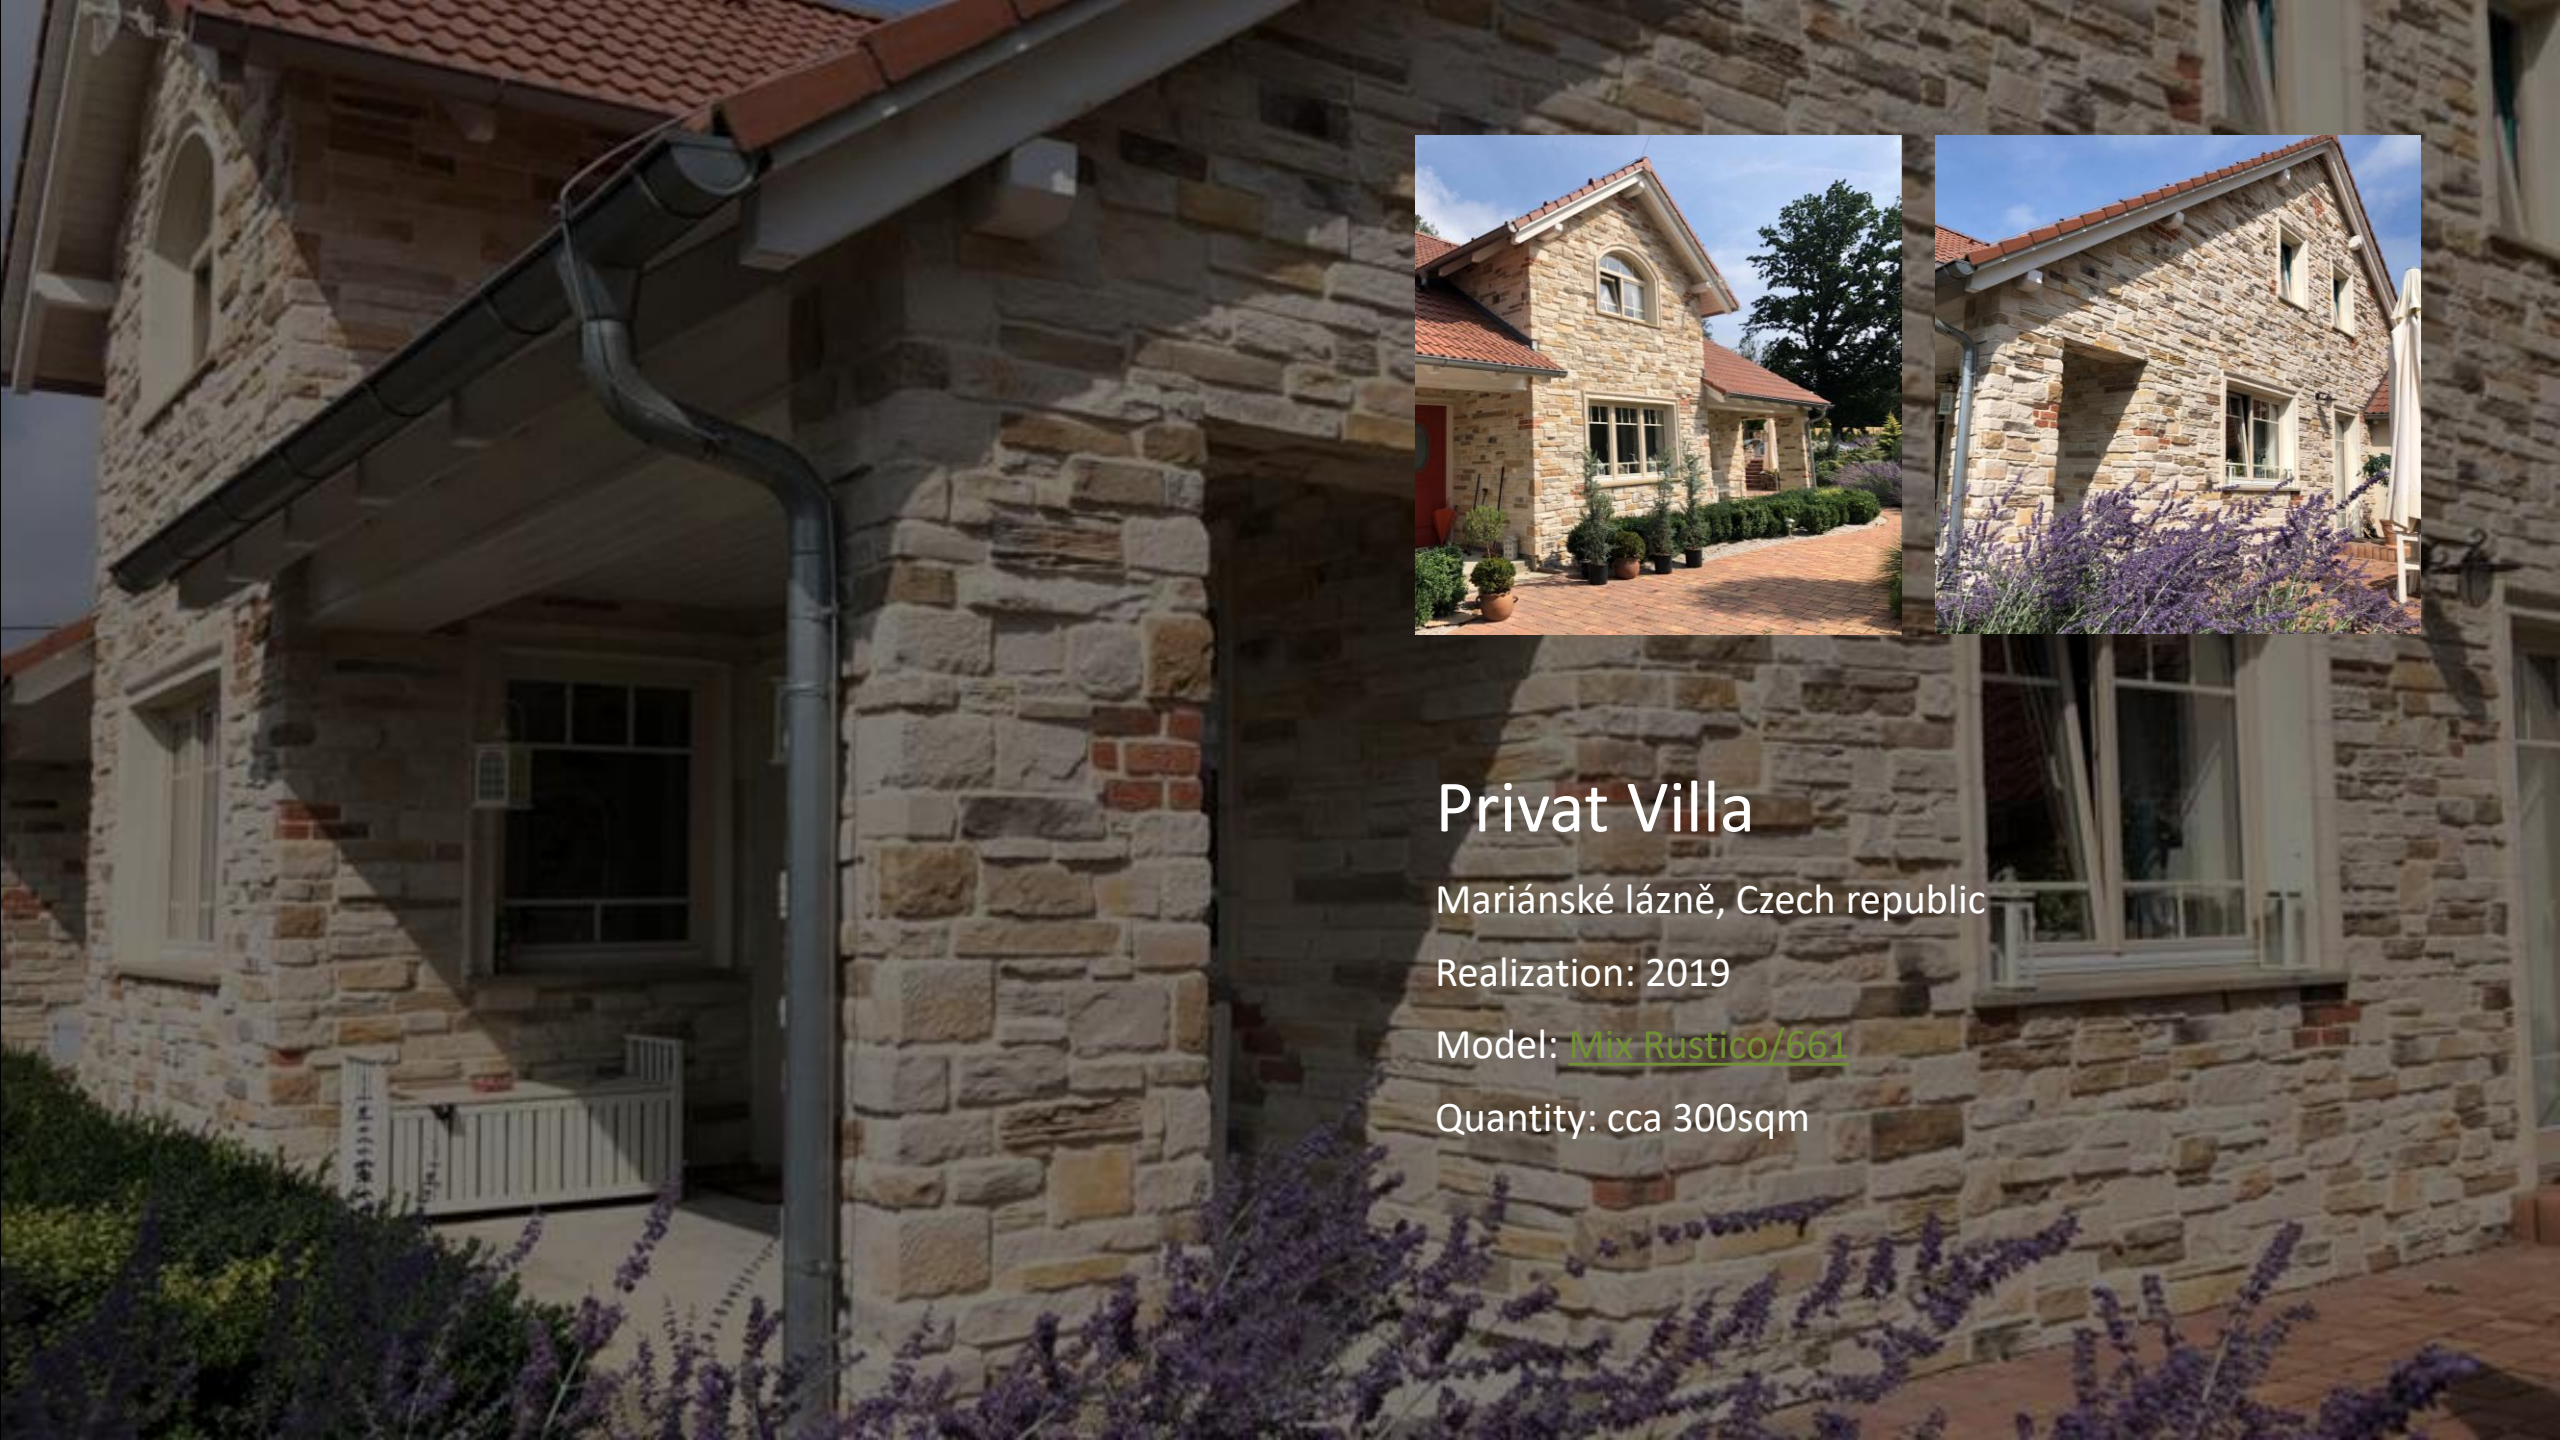

## Privat Villa

Mariánské lázně, Czech republic

Realization: 2019

Model: [Mix Rustico/561](#)

Quantity: cca 300sqm